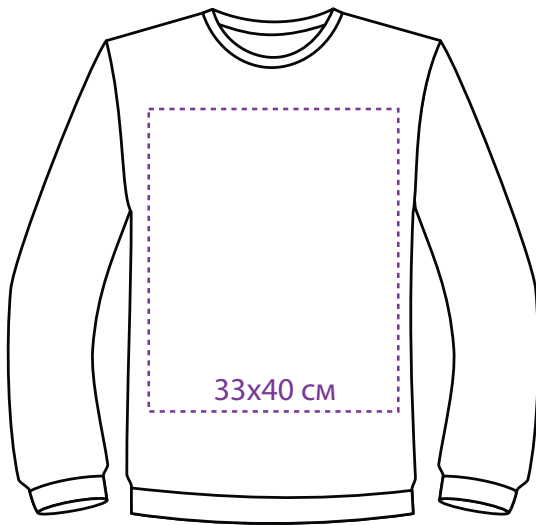

Свитшот взрослый

M1:10

грудь

спина

правый
рукав

левый
рукав

Свитшот взрослый

М1:10

10x50 см

грудь

10x50 см

спина

32x48 см

32x48 см

правый
рукав

левый
рукав

Свитшот взрослый

M1:10

шелкография

9x43 см*

правый
рукав

грудь

33x40 см

9x43 см*

левый
рукав

спина

33x40 см

* Печать на рукаве возможна с размера М