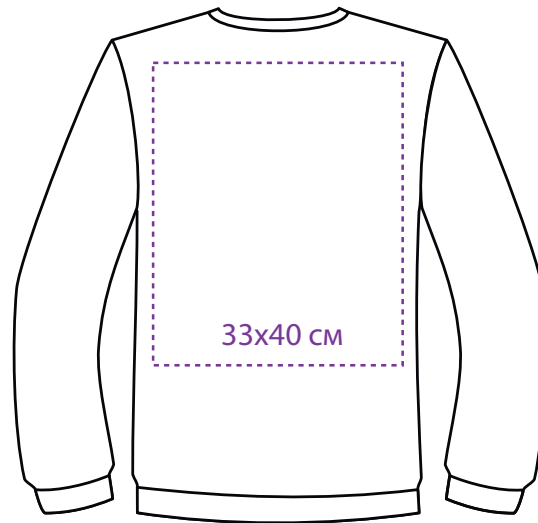

Свитшот взрослый

M1:10

грудь

спина

правый
рукав

левый
рукав

Свитшот взрослый

М1:10

10x50 см

грудь

10x50 см

спина

32x48 см

32x48 см

правый
рукав

левый
рукав

Свитшот взрослый

M1:10

шелкография

9x43 см*

правый
рукав

грудь

33x40 см

9x43 см*

левый
рукав

спина

33x40 см

* Печать на рукаве возможна с размера М