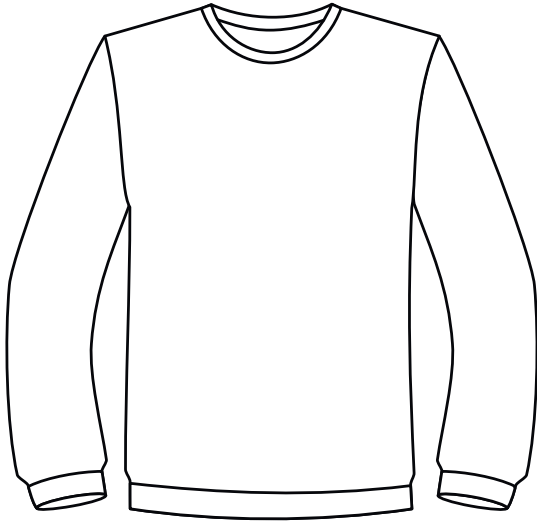

Свитшот взрослый

M1:10

грудь

спина

правый
рукав

левый
рукав

Свитшот взрослый

М1:10

Флекс

термотрансфер

10x50 см

грудь

10x50 см

спина

правый
рукав

33x48 см

левый
рукав

33x48 см

Свитшот взрослый

М1:10

ШЕВРОН
ВЫШИВКА

Свитшот взрослый

M1:10

DTF

10x50 см

грудь

10x50 см

спина

32x48 см

32x48 см

правый
рукав

левый
рукав