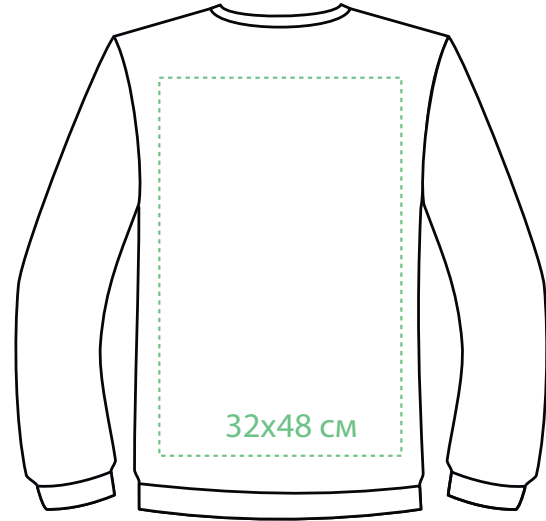

Флекс

термотрансфер

10x50 см

грудь

10x50 см

спина

правый
рукав

33x48 см

10x50 см

грудь

10x50 см

спина

32x48 см

32x48 см

правый
рукав

левый
рукав

Свитшот взрослый

M1:10

шелкография

9x43 см*

правый
рукав

грудь

33x40 см

9x43 см*

левый
рукав

спина

33x40 см

* Печать на рукаве возможна с размера М